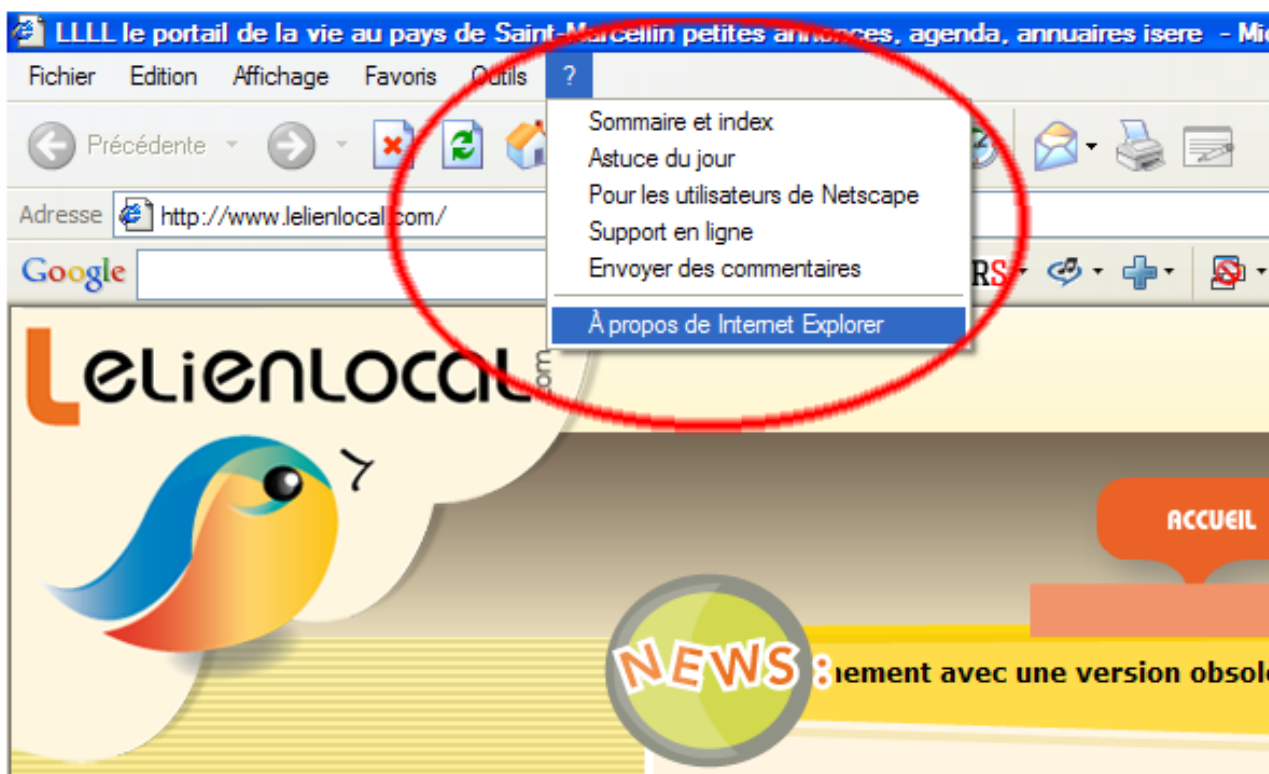

Comment vérifier quelle version d'internet explorer par exemple est installée sur votre ordinateur ?

Le tutoriel en images :

cliquez sur le à propos pour lire le numéro de version que vous utilisez :

Allez ensuite sur le site dédié à votre navigateur préféré et téléchargez si besoin la dernière version